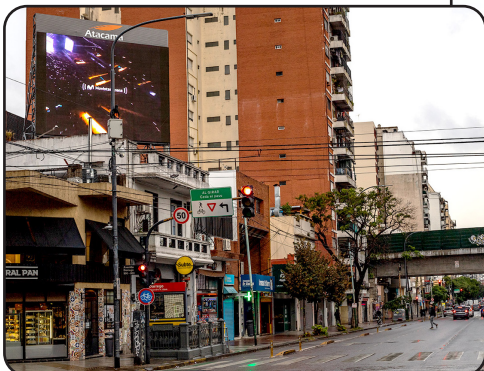

PANTALLAS LEDS

Av. Corrientes y Dorrego

CABA, Buenos Aires . Argentina

MEDIDAS FÍSICAS

7,00 x 5,00 m

SUPERFICIE m²

35 m²

Impactos Visuales Semanales

961.589

HORARIOS

8:00 a 23:00hs

+ INFORMACIÓN

IR A LA WEB

DATOS TÉCNICOS PARA EL ARMADO DE ORIGINALES

Medidas PX: 672 x 480 pixeles / Pixel Aspect Ratio: Square Pixel – Formato: MP4 / Códec: H.264 - HD 1080 / Compresión: Media (bitrate 780 a 2400 kbps)