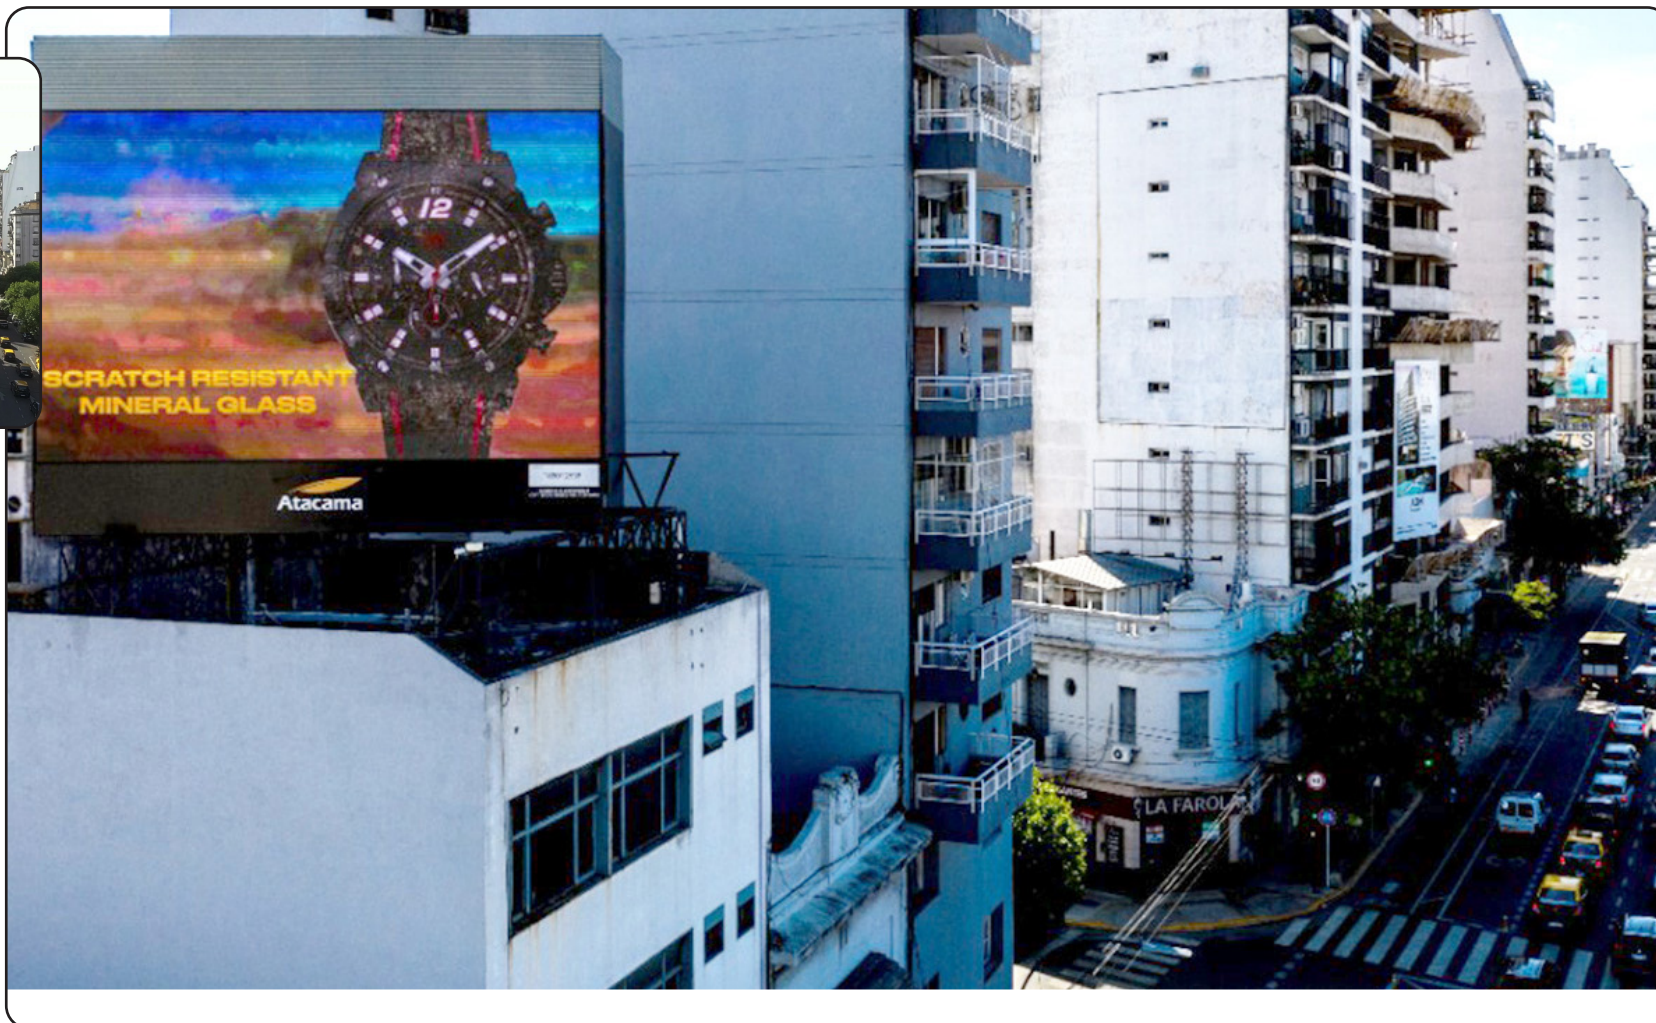

PANTALLAS LEDS

Av. Córdoba y Pringles

CABA, Buenos Aires . Argentina

MEDIDAS FÍSICAS

7,70 x 5,00 m

SUPERFICIE m²

38,5 m²

Impactos Visuales Semanales

520.043

HORARIOS

8:00 a 23:00hs

+ INFORMACIÓN

IR A LA WEB

DATOS TÉCNICOS PARA EL ARMADO DE ORIGINALES

Medidas PX: 960 x 600 pixeles / Pixel Aspect Ratio: Square Pixel – Formato: MP4 / Códec: H.264 - HD 1080 / Compresión: Media (bitrate 780 a 2400 kbps)