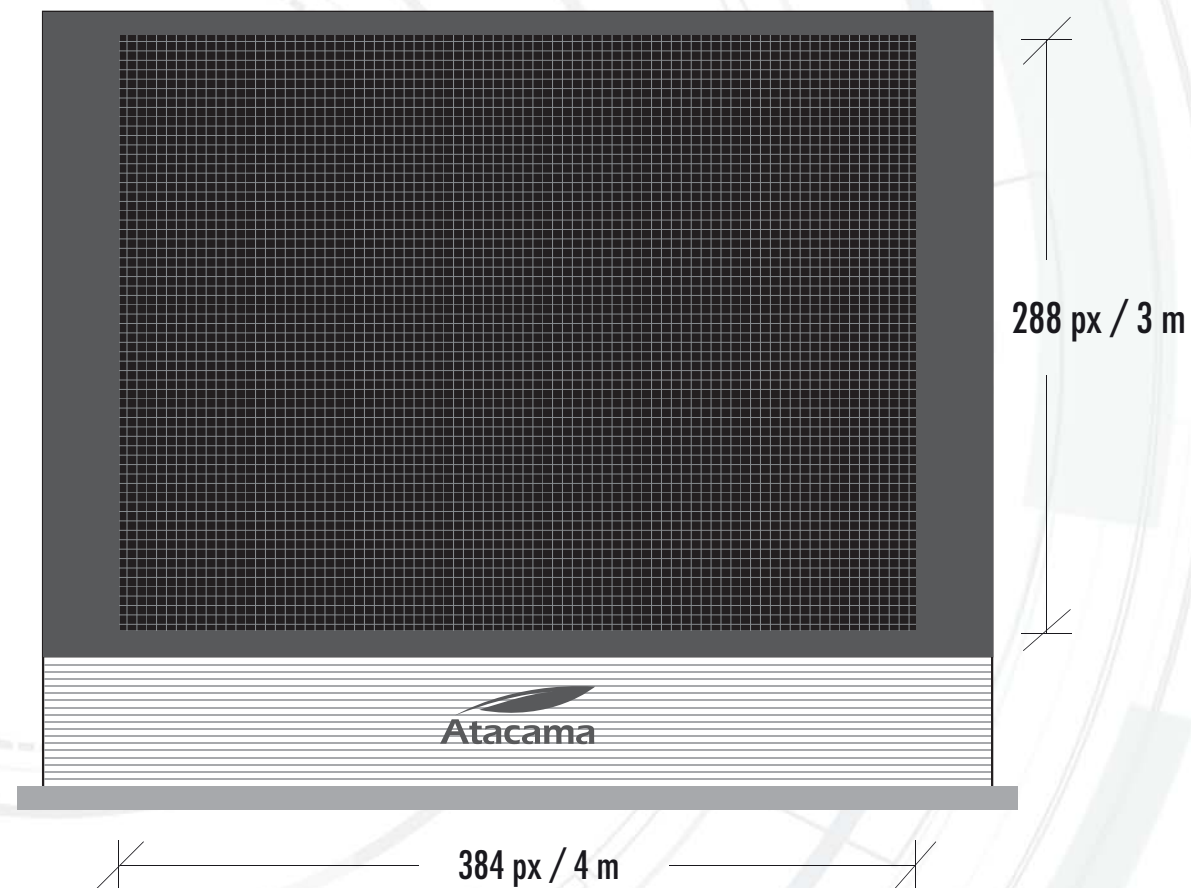

Pantalla Leds

SAN MARTÍN Y MOSCONI

Av. Gral. Mosconi 3551 / CA.B.A.

SAN MARTÍN Y MOSCONI

UBICACIÓN Av. San Martín y Mosconi, C.A.B.A.

RESOLUCIÓN 384 x 288 pixeles

MEDIDAS 4 x 3 METROS

PITCH 10

SAN MARTÍN Y MOSCONI

UBICACIÓN	Av. San Martín y Mosconi, C.A.B.A.
RESOLUCIÓN	384 x 288 pixeles
MEDIDAS	4 x 3 METROS
PITCH	10

FOTOGRAFÍA DE LA UBICACIÓN

FORMATO DE LOS VIDEOS

Pixel Aspect Ratio: Square Pixel (Pixel Cuadrado)

Formato: **MP4** (excluyente) / Peso del Archivo de 15 seg.: **20 MB** (máximo)

Calidad - Compresión: **Media / Alta** (bitrate 780 a 2400 kbps)

Compresor / Códecs: **H.264 / MPEG-4 - HD 720/1080** (excluyente)

20% —

15% —

10% —

5% —

Texto
Texto
Texto

Texto

TAMAÑO PROPORCIONAL
DE LOS TEXTOS EN RELACIÓN
A LAS DIMENSIONES DE LAS
PANTALLA DE LEDS