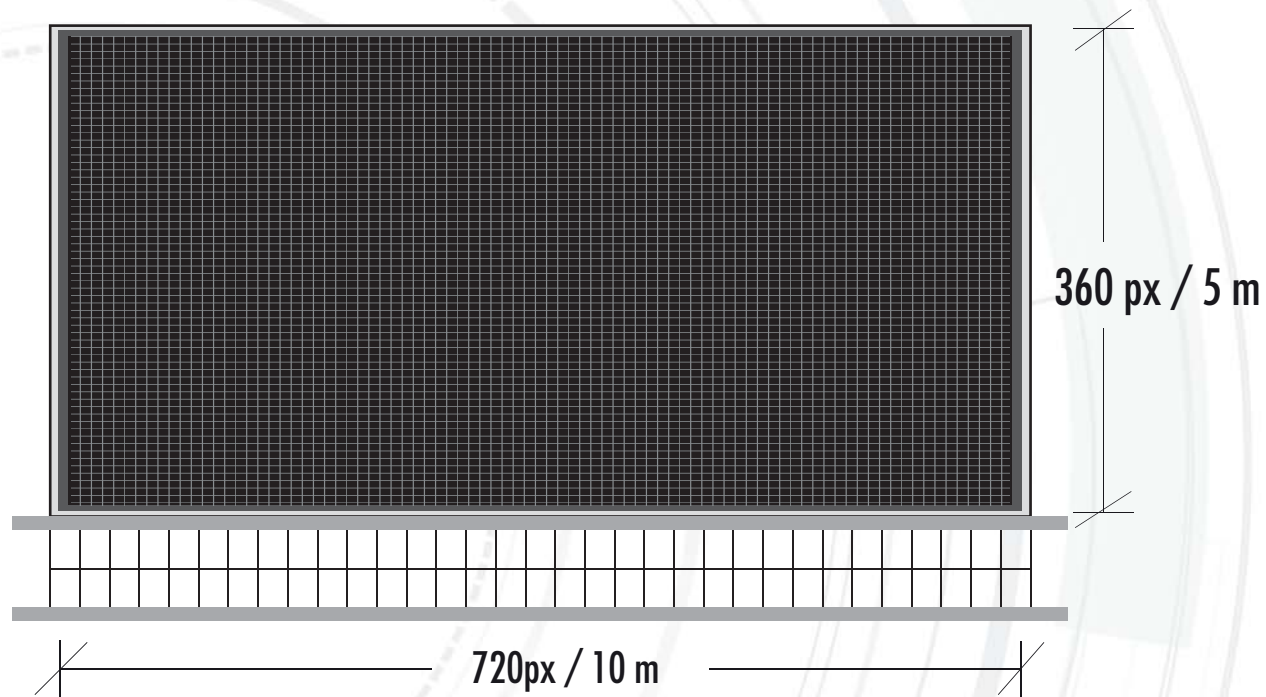

## RICCHIERI

UBICACIÓN	AU Ricchieri Km 20
RESOLUCIÓN	720 x 360 pixeles
MEDIDAS	10 x 5 METROS
PITCH	10

FOTOGRAFÍA DE LA UBICACIÓN

## FORMATO DE LOS VIDEOS

Pixel Aspect Ratio: Square Pixel (Pixel Cuadrado)

Formato: **MP4 (excluyente)** / Peso del Archivo de 15 seg.: **20 MB** (máximo)

Calidad - Compresión: **Media / Alta** (bitrate 780 a 2400 kbps)