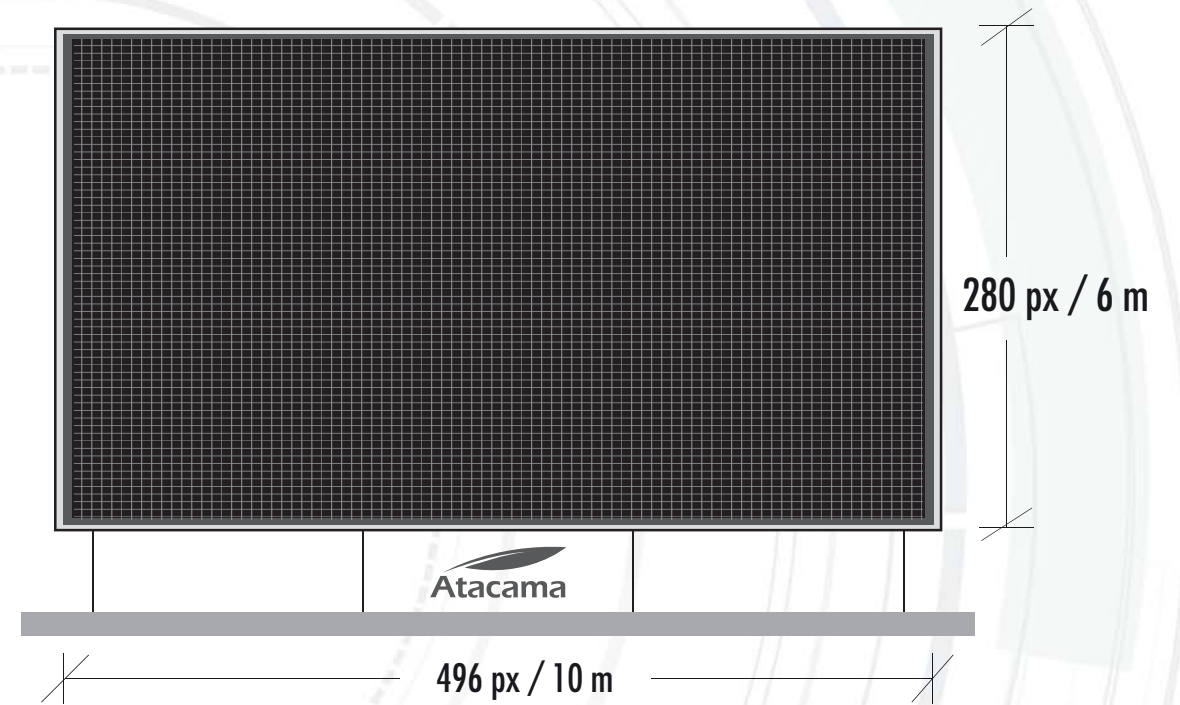

## PILAR

UBICACIÓN	AU Panamericana Km 50.5 / Pilar
RESOLUCIÓN	496 x 280 pixeles
MEDIDAS	10 x 6 METROS
PITCH	10

FOTOGRAFÍA DE LA UBICACIÓN

## FORMATO DE LOS VIDEOS

Pixel Aspect Ratio: Square Pixel (Pixel Cuadrado)

Formato: **MP4** (excluyente) / Peso del Archivo de 15 seg.: **20 MB** (máximo)

Calidad - Compresión: **Media / Alta** (bitrate 780 a 2400 kbps)