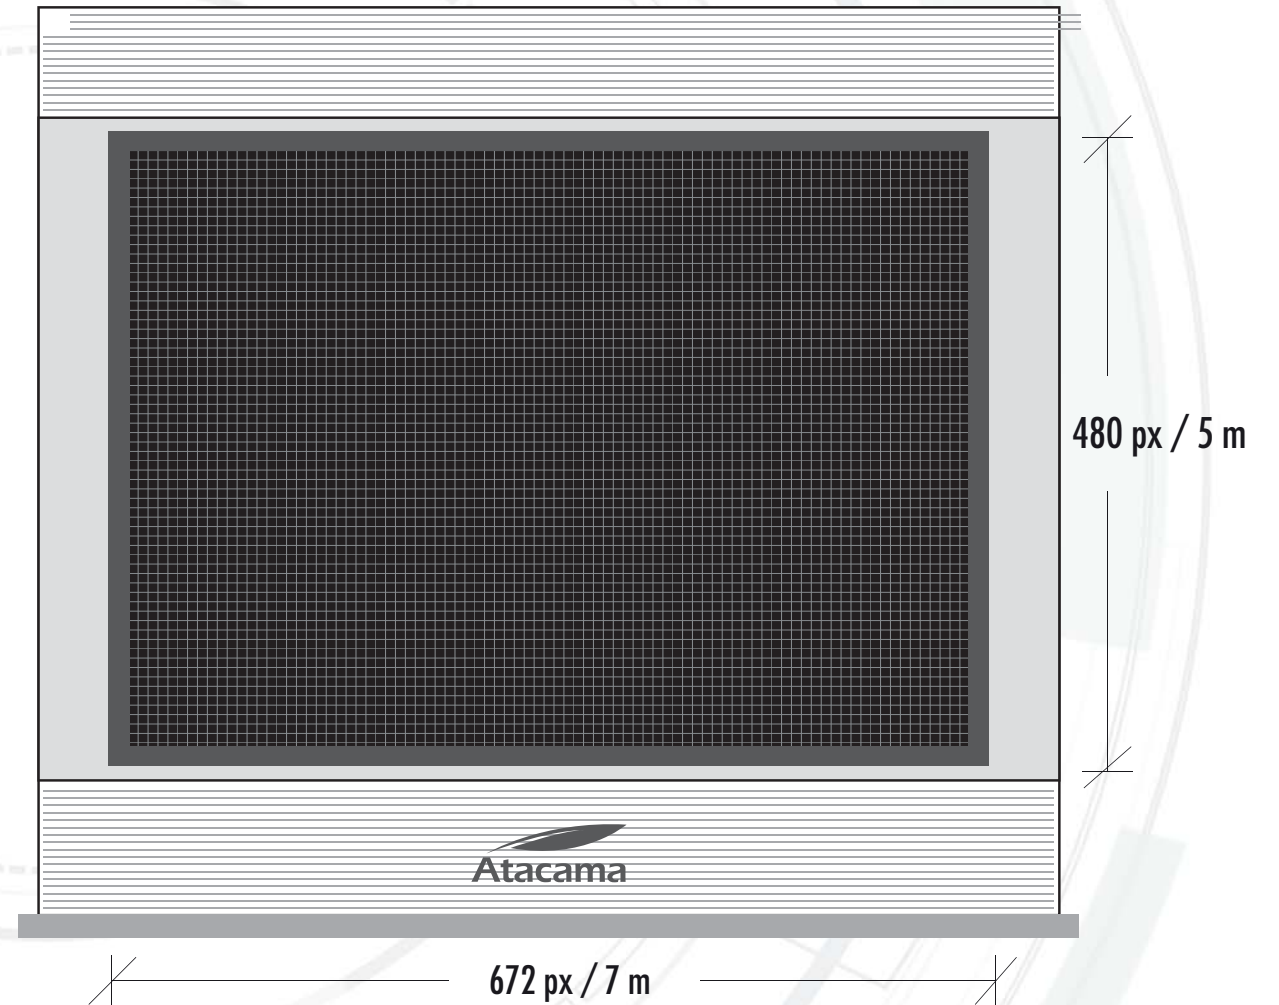

Pantalla Leds

JUAN B. JUSTO

Av. Corrientes 5790 / C.A.B.A

Especificaciones Técnicas Pantalla Leds

JUAN B. JUSTO

UBICACIÓN

Av. Corrientes 5790 / C.A.B.A

RESOLUCIÓN

672 x 480 pixeles

MEDIDAS

7 x 5 METROS

PITCH

10

FOTOGRAFÍA DE LA UBICACIÓN

Especificaciones Técnicas Pantalla Leds

JUAN B. JUSTO

UBICACIÓN Av. Corrientes 5790 / C.A.B.A

RESOLUCIÓN 672 x 480 pixeles

MEDIDAS 7 x 5 METROS

PITCH 10

FOTOGRAFÍA DE LA UBICACIÓN

FORMATO DE LOS VIDEOS

Pixel Aspect Ratio: Square Pixel (Pixel Cuadrado)

Formato: MP4 (excluyente) / Peso del Archivo de 15 seg.: 20 MB (máximo)

Calidad - Compresión: Media / Alta (bitrate 780 a 2400 kbps)

Compresor / Códecs: H.264 / MPEG-4 - HD 720/1080 (excluyente)

20% —

15% —

10% —

5% —

Texto
Texto
Texto
Texto

TAMAÑO PROPORCIONAL DE LOS TEXTOS EN RELACIÓN A LAS DIMENSIONES DE LAS PANTALLA DE LEDS