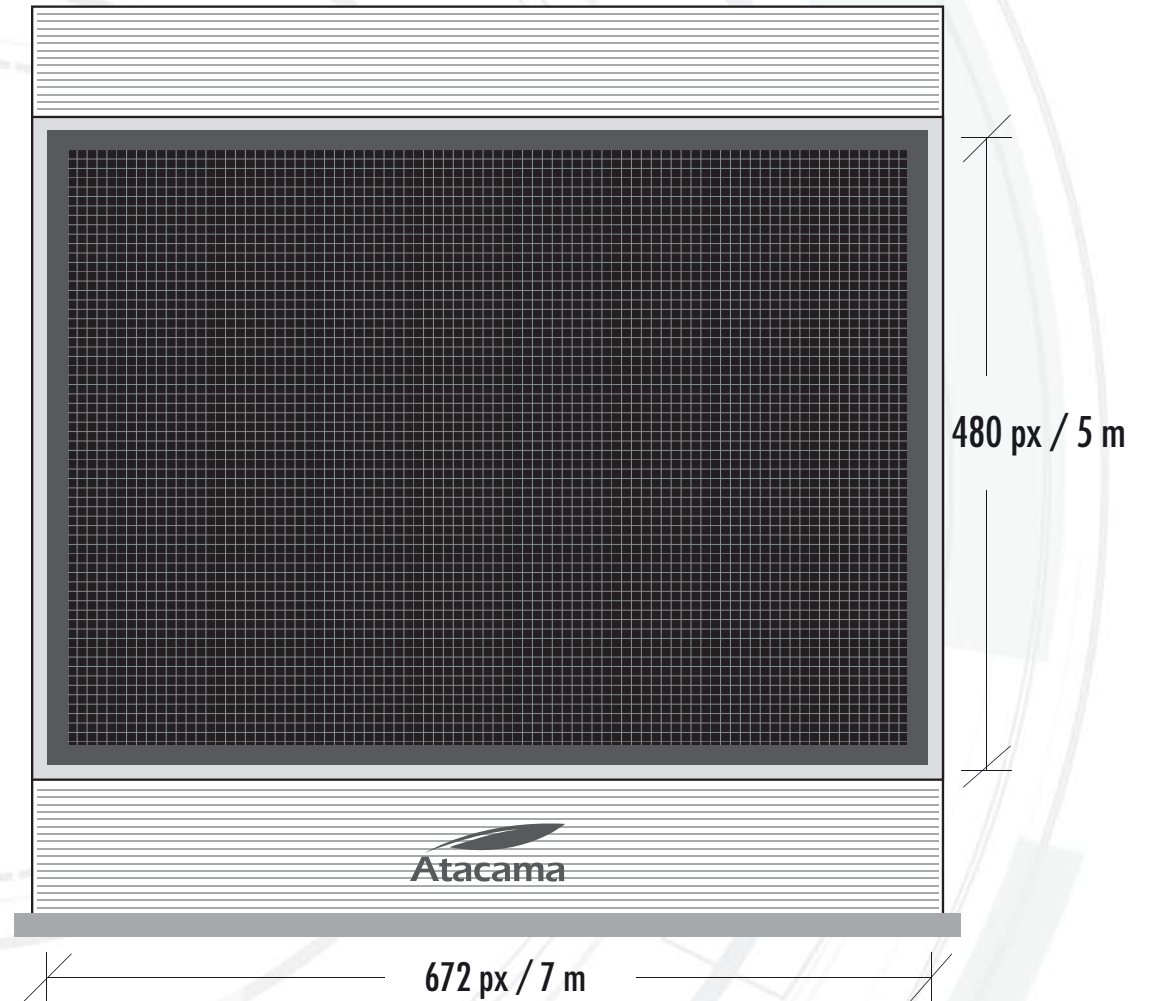

Pantalla Leds

CABILDO

Av. Cabildo 2202 / C.A.B.A

Especificaciones Técnicas Pantalla Leds

CABILDO

UBICACIÓN Av. Cabildo 2202 / C.A.B.A

RESOLUCIÓN 672 x 480 pixeles

MEDIDAS 7 x 5 METROS

PITCH 10

FOTOGRAFÍA DE LA UBICACIÓN

Especificaciones Técnicas Pantalla Leds

CABILDO

UBICACIÓN Av. Cabildo 2202 / C.A.B.A

RESOLUCIÓN 672 x 480 pixeles

MEDIDAS 7 x 5 METROS

PITCH 10

FOTOGRAFÍA DE LA UBICACIÓN

FORMATO DE LOS VIDEOS

Pixel Aspect Ratio: Square Pixel (Pixel Cuadrado)

Formato: MP4 (excluyente) / Peso del Archivo de 15 seg.: 20 MB (máximo)

Calidad - Compresión: Media / Alta (bitrate 780 a 2400 kbps)

Compresor / Códecs: H.264 / MPEG-4 - HD 720/1080 (excluyente)

20% —

15% —

10% —

5% —

Texto
Texto
Texto
Texto

TAMAÑO PROPORCIONAL
DE LOS TEXTOS EN RELACIÓN
A LAS DIMENSIONES DE LAS
PANTALLA DE LEDS